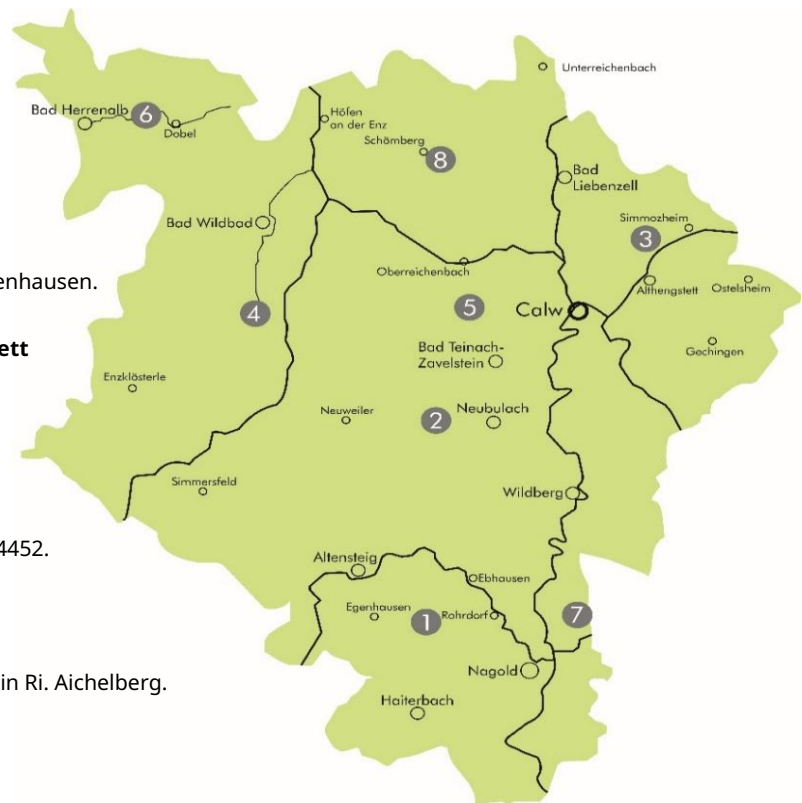

4 Recyclinghof Bad Wildbad

GPS-Daten: 48° 71' 06.10" 8° 54' 82.29"
Ca. 400 m nach dem Ortsende von Bad Wildbad in Ri. Aichelberg.

5 Recyclinghof Calw-Zettelberg

GPS-Daten: 48° 72' 20.48" 8° 66' 95.34"
An der Verbindungsstraße L 346 zwischen Oberreichenbach und Rötenbach.

6 Recyclinghof Dobel

GPS-Daten: 48° 80' 21.51" 8° 47' 63.61"
An der "Neue Herrenalber Straße" (L 340) zwischen Bad Herrenalb und Dobel.

7 Technische Dienste Nagold

Gutenbergstraße 14, 72202 Nagold
Im Industrie- und Gewerbepark Nagold-Gäu (Eisberg).

Öffnungszeiten ganzjährig

	Montag	Dienstag	Mittwoch	Donnerstag	Freitag	Samstag
EA Altensteig-Walddorf	08:00 – 12:00 13:00 – 17:00	08:00 – 12:00 13:00 – 17:00	08:00 – 12:00 13:00 – 17:00	08:00 – 12:00 13:00 – 17:00	08:00 – 12:00 13:00 – 17:00	08:00 – 16:00 Vorübergehend länger offen (voraussichtlich bis Herbst 2026)
EA Neubulach-Oberhaugstett	geschlossen	08:00 – 12:00 13:00 – 17:00	geschlossen	08:00 – 12:00 13:00 – 17:00	08:00 – 12:00 13:00 – 17:00	08:30 – 13:00
EA Simmozheim	08:00 – 12:00 13:00 – 17:00	08:00 – 12:00 13:00 – 17:00	08:00 – 12:00 13:00 – 17:00	08:00 – 12:00 13:00 – 17:00	08:00 – 12:00 13:00 – 17:00	08:00 – 14:00
RH Bad Wildbad	08:00 – 12:00 13:00 – 17:00	geschlossen	08:00 – 12:00 13:00 – 17:00	geschlossen	08:00 – 12:00 13:00 – 17:00	08:30 – 13:00
RH Calw-Zettelberg	08:00 – 12:00 13:00 – 17:00	geschlossen	08:00 – 12:00 13:00 – 17:00	geschlossen	08:00 – 12:00 13:00 – 17:00	08:30 – 13:00
RH Dobel	08:00 – 12:00 13:00 – 17:00	08:00 – 12:00 13:00 – 17:00	geschlossen	08:00 – 12:00 13:00 – 17:00	geschlossen	08:30 – 13:00
Recycling-Station Eisberg Nagold	geschlossen	geschlossen	geschlossen	geschlossen	13:00 – 17:00 *	08:30 – 14:00 *
Technische Dienste Nagold	08:00 – 12:00 13:00 – 16:30 **	geschlossen	08:00 – 12:00 13:00 – 16:30 **	geschlossen	08:00 – 12:00 13:00 – 16:30 **	geschlossen
RH Schömberg Langenbrand	geschlossen	08:00 – 12:00 13:00 – 17:00	geschlossen	08:00 – 12:00 13:00 – 17:00	08:00 – 12:00 13:00 – 17:00	08:30 – 13:00